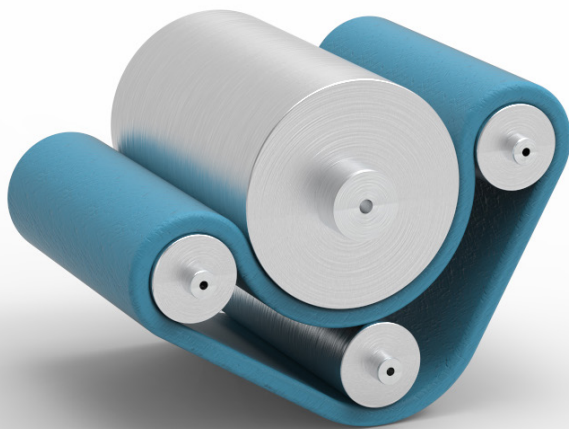

A close-up photograph of a denim pocket. A tan leather label is stitched onto the pocket. The label features the text 'Rollin® SD' in a large, bold, sans-serif font. Below this, the words 'HANNECARD' and 'YOUR ROLLER EXPERT' are printed in a smaller, all-caps font. The denim fabric is blue with orange stitching. The background is slightly blurred, showing more of the denim garment.

Rollin® SD  
HANNECARD  
YOUR ROLLER EXPERT

La bande en caoutchouc  
qui rétrécit tous vos tissus

## Rollin® SD

**La bande sans fin en caoutchouc conçue pour un rétrécissement optimal pour les tissus les plus exigeants.**

Rollin® SD est notre solution innovante de bande sans fin en caoutchouc spécialement conçue pour être utilisée sur les machines textiles Sanfor.

Rollin® SD assure un rétrécissement optimal pour les tissus les plus exigeants. Grâce à sa nouvelle face intérieure renforcée, Rollin® SD garantit en permanence une fiabilité maximum et une durée de vie plus longue de votre bande sans fin en caoutchouc.