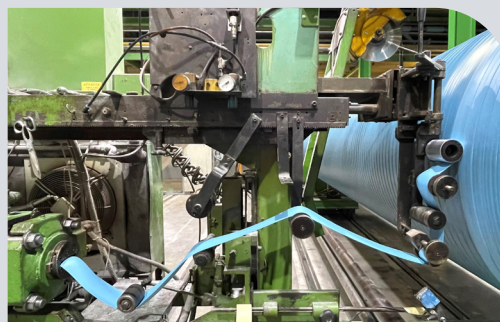

Services techniques

- Nos techniciens sont disponibles pour:
  - Contrôle des équipements et conseil pour améliorer l'efficacité de la production
  - Maintenance (rectification, réparation)
  - Formation (sur site) des opérateurs
  - Conseils techniques (par email ou téléphone)
- Un manuel d'utilisation et d'entretien complet
- Un kit de réparation en cas de problème sur la machine
- Un réseau international - 20 pays
- Une organisation technique réactive capable de fabriquer des bandes sans fin en caoutchouc en très peu de temps en cas d'urgence

Production de bandes sans fin